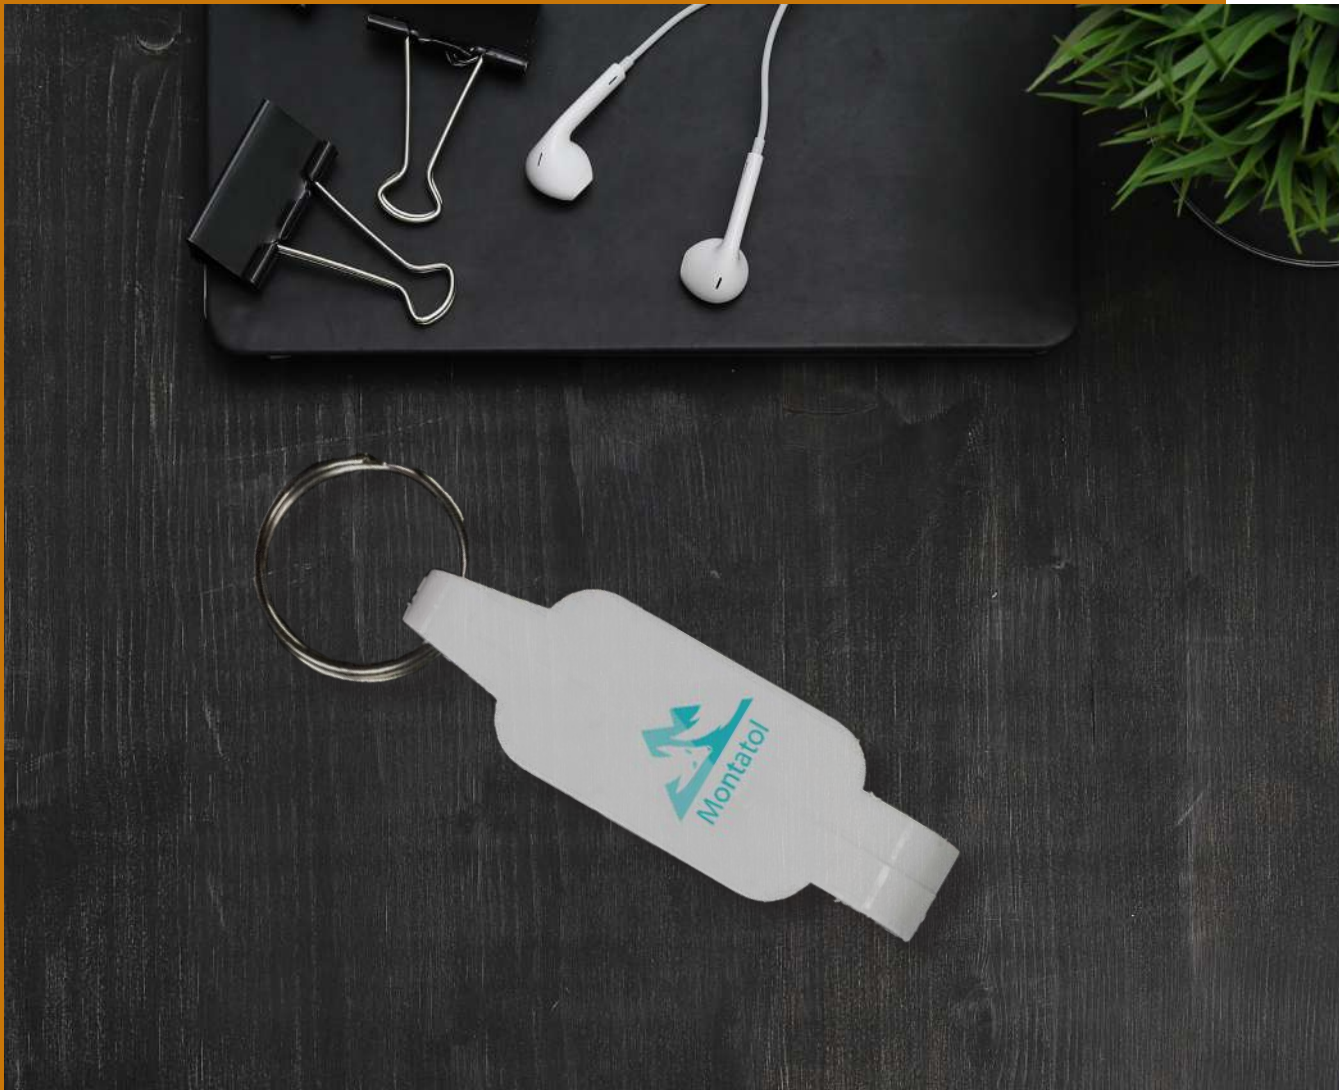

 <https://europenhn.com>

WHEELS

SET DE BARBACOA

EUROPEN
DE MONDIALE
por tu marca a circular

 <https://europenh.com>

LONE TARJETERO

LLAVERO DESTAPADOR

Colores disponibles: Verde ,azul,blanco