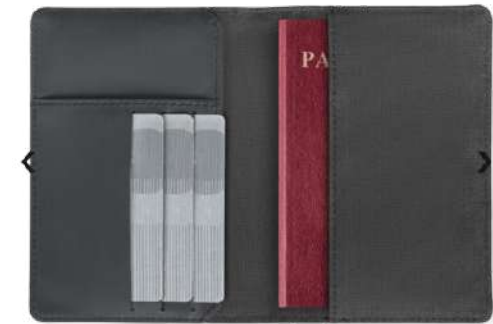

 <https://europenhn.com>

PASZO PORTAFOLIOS A4. CON ZIPPER

Carpeta A4 hecha en polipiel y microfibra. La carpeta dispone de varios bolsillos interiores, un bloc de 20 hojas pautadas y un portalápices (no incluido). Impresión: 245 x 325 x 40 mm

NOVA

Portafolios tamaño A5, incluye bloc de 120 páginas y bolígrafo metálico. Material PU. Tinta negra.

Dimensiones: 21X15X2,4CM

ARPU

Libreta A5 con tapa rígida de PU reciclado. 96 hojas rayadas de papel reciclado. Banda elástica a juego, marcapáginas y porta bolígrafos.

 <https://europenhn.com>

SHIELDDOC

Cartera y porta pasaporte jaspeada en poliéster con protección RFID

Dimensiones: 10,5X0,6X14,5 CM

BLOC DE NOTAS CILUXLIN

Bloc de notas con tapas de suave tacto, acabado en poli-piel disponible en azul, negro, rojo, y blanco. De 100 hojas con distribución a una raya, con elástico de sujeción y marcápaginas de tela a juego.