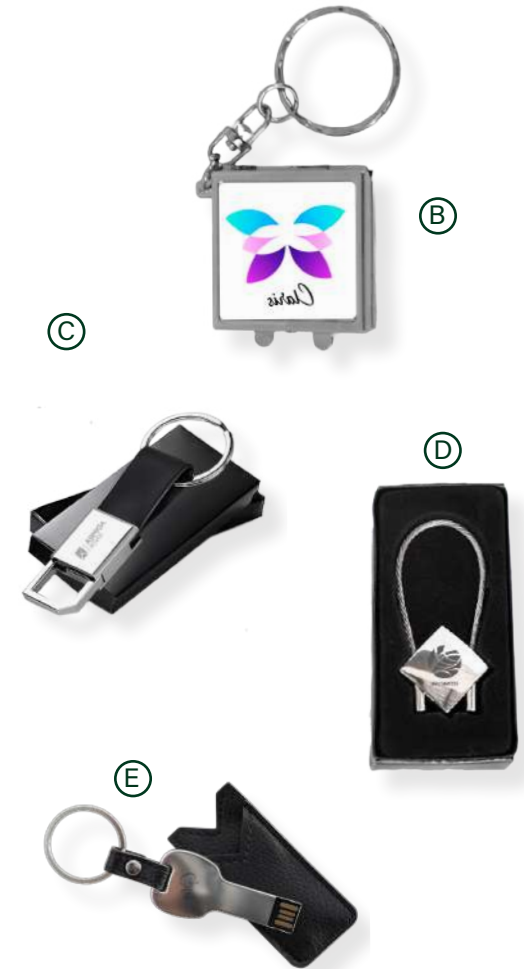

A

B

C

D

LANYARD

SPRAY

Atomizador recargable de perfume con carcasa de bambú. Capacidad: 10 ml.

VASERAS DE MADERA

JOYERO GONZALEX

Joyero de línea nature, con carcasa fabricada en bambú. Con espejo interior y cierre magnético. Presentado en caja individual de diseño kraft.

EUROPEN
DE HONDURAS
pon tu marca a circular