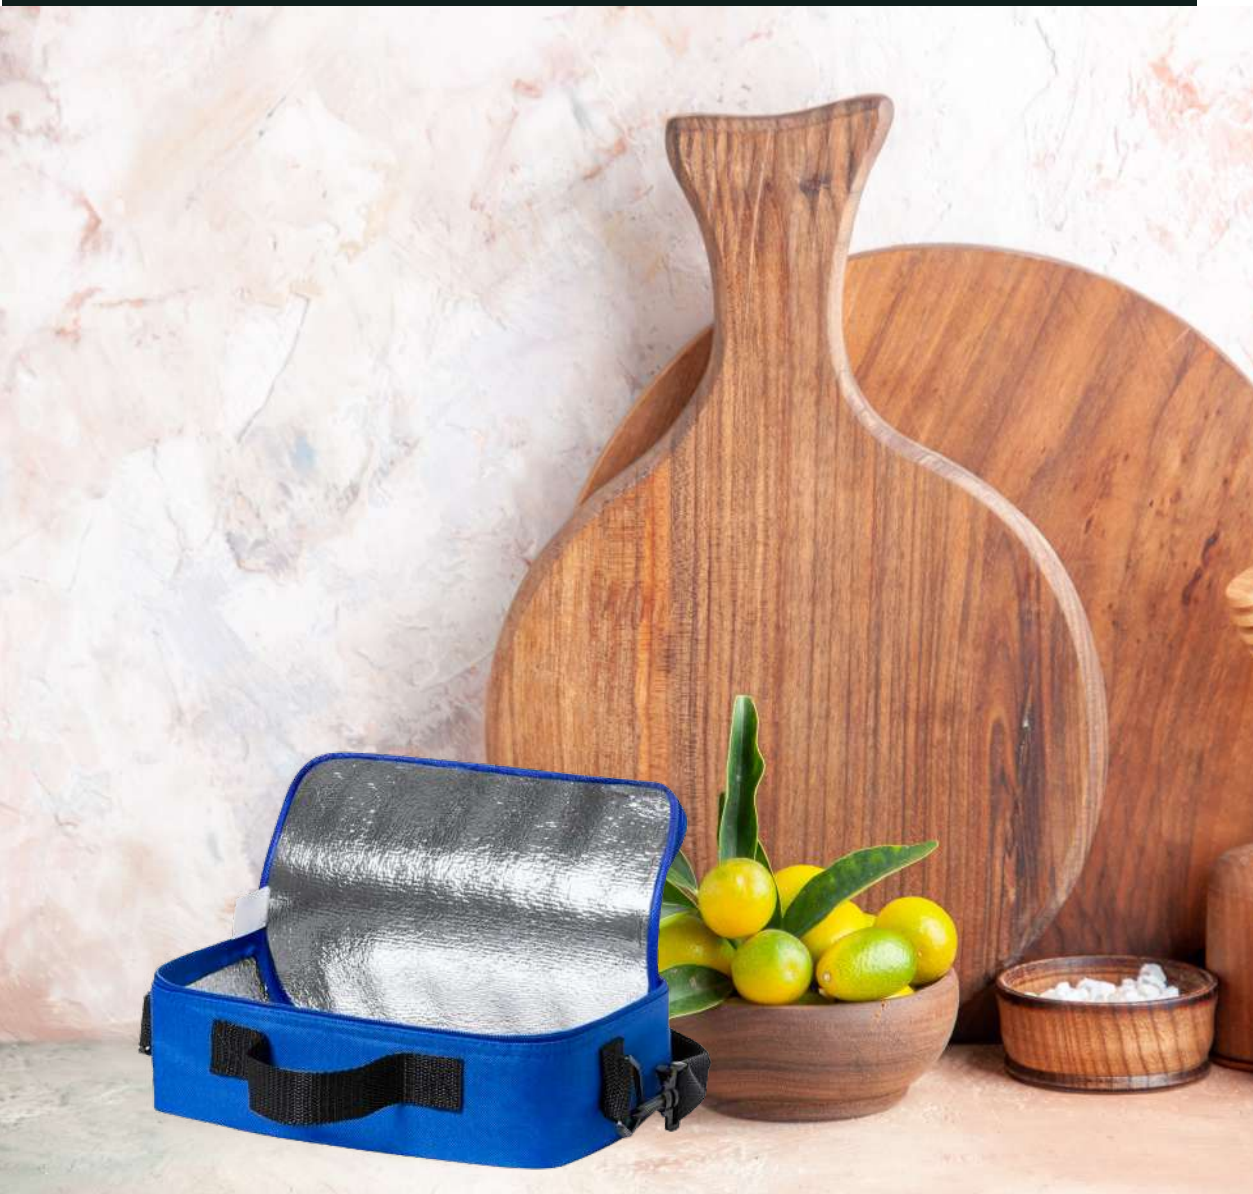

EUROPEN
DE HONDURAS
pon tu marca a circular

<https://europenhn.com>

NEVERA AITANAX