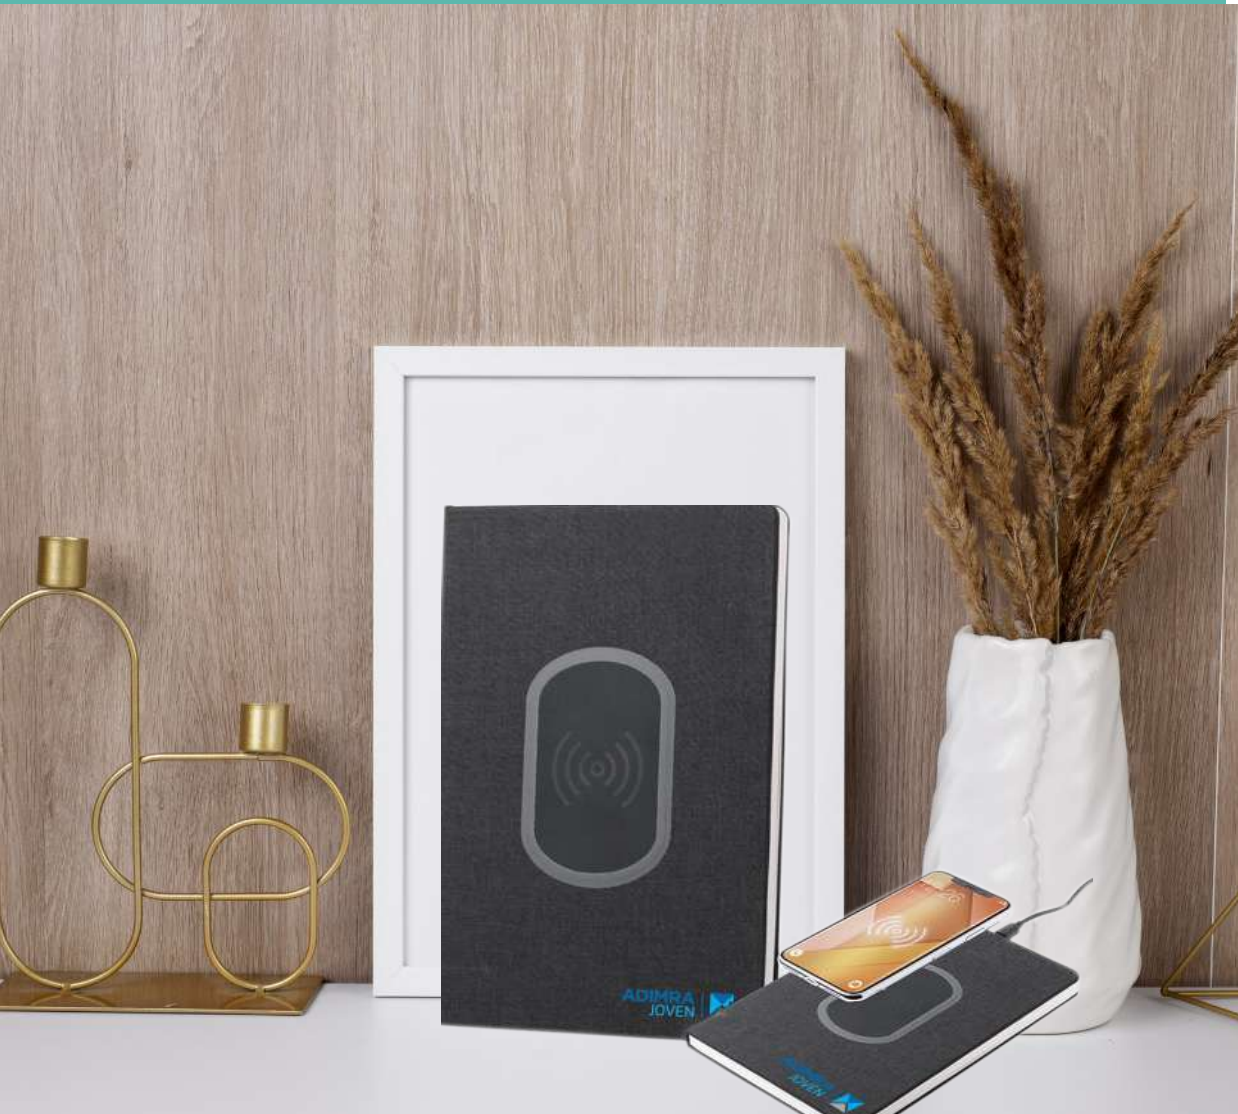

BLOC. DE NOTAS KEVANT + CARGADOR INALAMBRICO

Bloc de notas cargador en resistente poliéster 300D con cargador inalámbrico integrado. De sobrio diseño y original estación de carga en la portada, incluye 80 hojas con disposición a una raya.