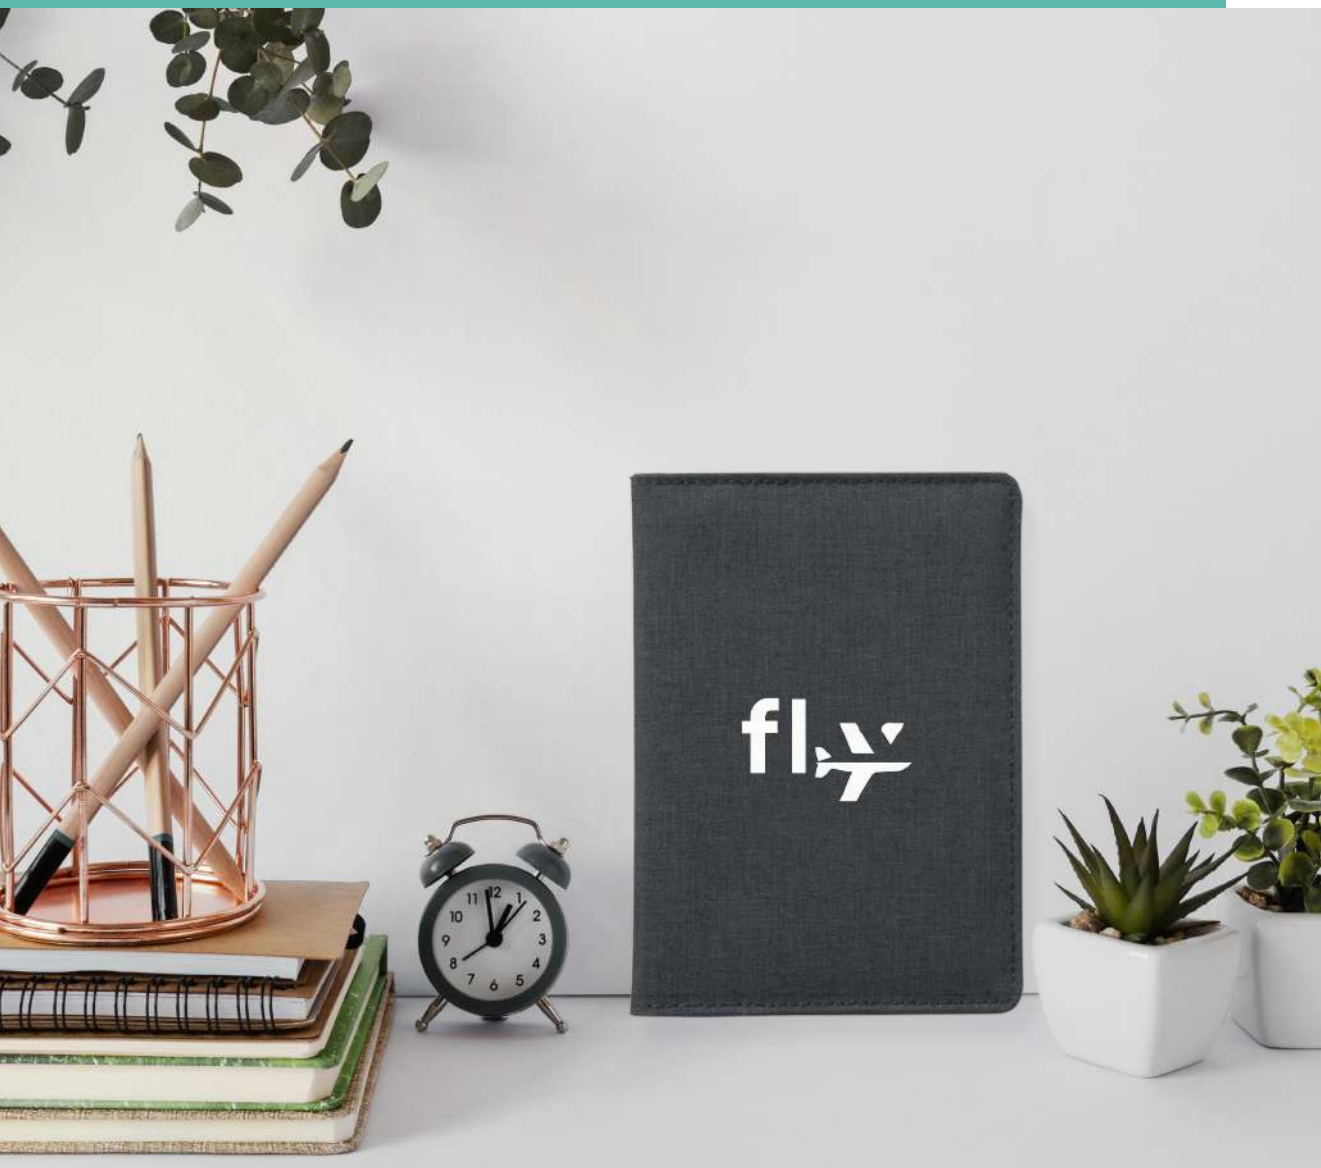

NOVA

Portafolios tamaño A5, incluye bloc de 120 páginas y bolígrafo metálico. Material PU. Tinta negra.

Dimensiones: 21X15X2,4CM

ARPU

Libreta A5 con tapa rígida de PU reciclado. 96 hojas rayadas de papel reciclado. Banda elástica a juego, marcapáginas y porta bolígrafos.

 <https://europenhn.com>

SHIELDDOC

Cartera y porta pasaporte jaspeada en poliéster con protección RFID

Dimensiones: 10,5X0,6X14,5 CM

BLOC DE NOTAS CILUXLIN

Bloc de notas con tapas de suave tacto, acabado en poli-piel disponible en azul, negro, rojo, y blanco. De 100 hojas con distribución a una raya, con elástico de sujeción y marcápaginas de tela a juego.