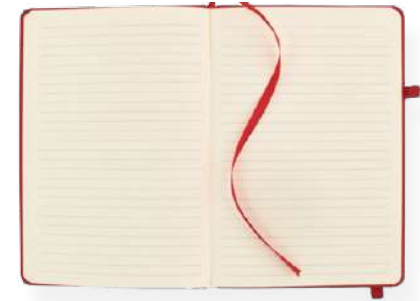

ARPU

Libreta A5 con tapa rígida de PU reciclado. 96 hojas rayadas de papel reciclado. Banda elástica a juego, marcapáginas y porta bolígrafos.